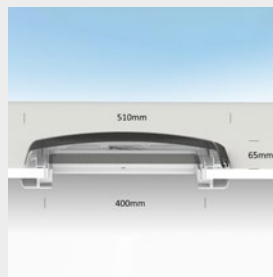

## Dachhaube roofSTAR 4 mit LED, Bügel, mit Zwangsbelüftung

### Informationen

Packmaß	60x60x17,5 cm
Gewicht	3,7 kg
Bruttogewicht	5,5 kg
Katalogseite	239

Dank ihres innovativen Designs sind die roofSTAR Dachhauben besonders leicht und flach – die Aerodynamik wird also erhöht und die Fahrgeräusche werden reduziert. Sie sind mit einem effektiven, einfach zu bedienenden Verdunkelungssystem ausgestattet, UV-beständig und besonders montagefreundlich. Mit den praktischen Handgriffen kann der Innenrahmen für eine leichte Reinigung einfach entfernt werden. Beide Modelle sind optional mit LED-Beleuchtung und mit Motorisierung erhältlich.

### Spezifikationen

Ausschnitt Nennmaß	400x400 mm
Dachstärke	25 – 32 mm
Höhe über Dach	72 mm
Typ	roofSTAR4
Variante	Bügel
Zwangsbelüftung	mit Zwangsbelüftung